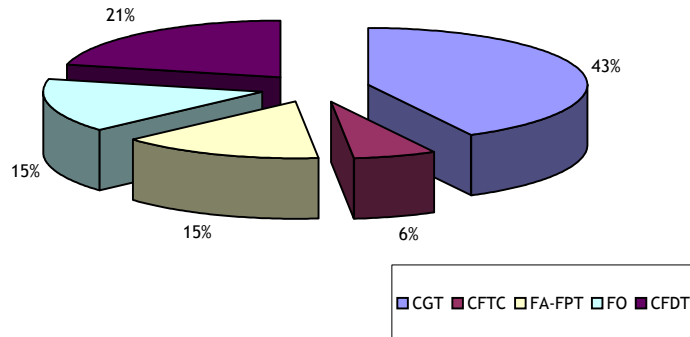

REPARTITION DU NOMBRE DE SIEGES PAR SYNDICAT

RESULTATS ELECTION COMITE TECHNIQUE PARITAIRE

Nombre d'inscrits : **7369**
Nombre de votants : **4093**
Taux de participation : **55,54%**
Nombre de bulletins blancs et nuls : **240**
Nombre de suffrages exprimés : **3853**

INTITULE DES SYNDICATS	NOMBRE DE VOIX	%	TOTAL DES SIEGES ATTRIBUES
CGT	1622	42,10%	5
CFTC	244	6,33%	0
FA-FPT	570	14,79%	1
FO	596	15,47%	1
CFDT	821	21,31%	2
Total	3853	100,00%	9

REPARTITION DES BULLETINS DE VOTE PAR SYNDICAT